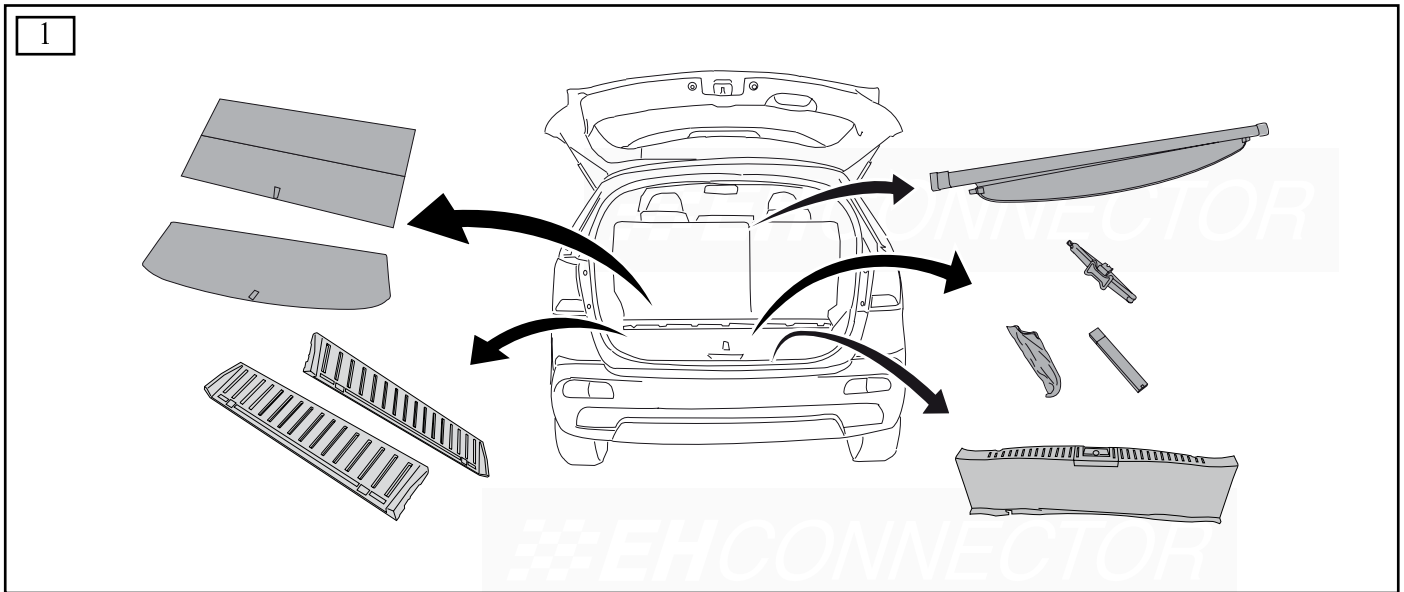

Kia Sorento PP, 10/2009-11/2012

only for models with LED type rearlights

7-pol

Nr: 35162

1x  Art.no. 3779	2x  Art.no. 3716	2x  Art.no. 3717	2x  Art.no. 3515	2x  Art.no. 3516	8cm  Art.no. 3530	8cm  Art.no. 3531	50cm  Art.no. 3584	6x L=140 Art.no. 6079	6x L=186 Art.no. 6081
1x  Art.no.10000	1x  Art.no.4093	3x M5 x 35 Art.no. 1031	3x  Art.no. 1091	3x M5 Art.no. 1071	2x 5m Art.no. 9700-0006	1x  Art.no. 3500-0170			