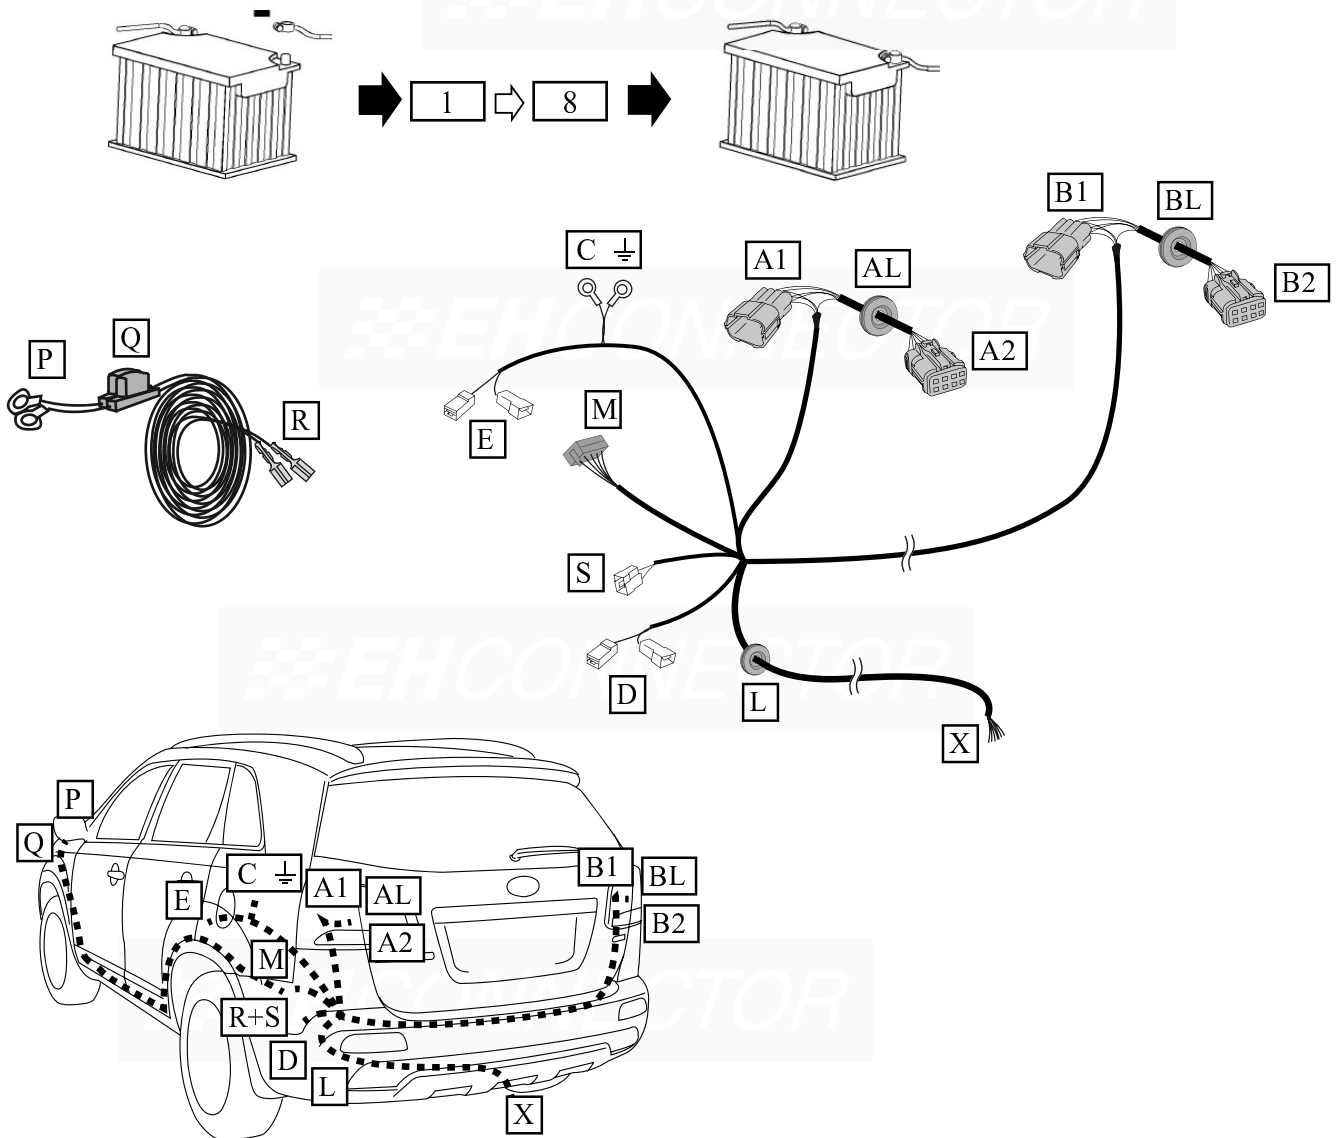

Kia Sorento PP, 10/2009-11/2012

only for models with LED type rearlights

7-pol

Nr: 35162

1x  Art.no. 3779	2x  Art.no. 3716	2x  Art.no. 3717	2x  Art.no. 3515	2x  Art.no. 3516	8cm  Art.no. 3530	8cm  Art.no. 3531	50cm  Art.no. 3584	6x L=140 Art.no. 6079	6x L=186 Art.no. 6081
1x  Art.no.10000	1x  Art.no.4093	3x M5 x 35 Art.no. 1031	3x  Art.no. 1091	3x M5 Art.no. 1071	2x 5m Art.no. 9700-0006	1x  Art.no. 3500-0170			

3

EHCONNECTOR

EHCONNECTOR

4

5

1x
light green
ljus grön
lysegrön
lys grønn
vaaleanvihreä
jasnozielony

1x
green
grön
grøn
grønn
vihreä
zielony

6

OPTION 1

OPTION 2