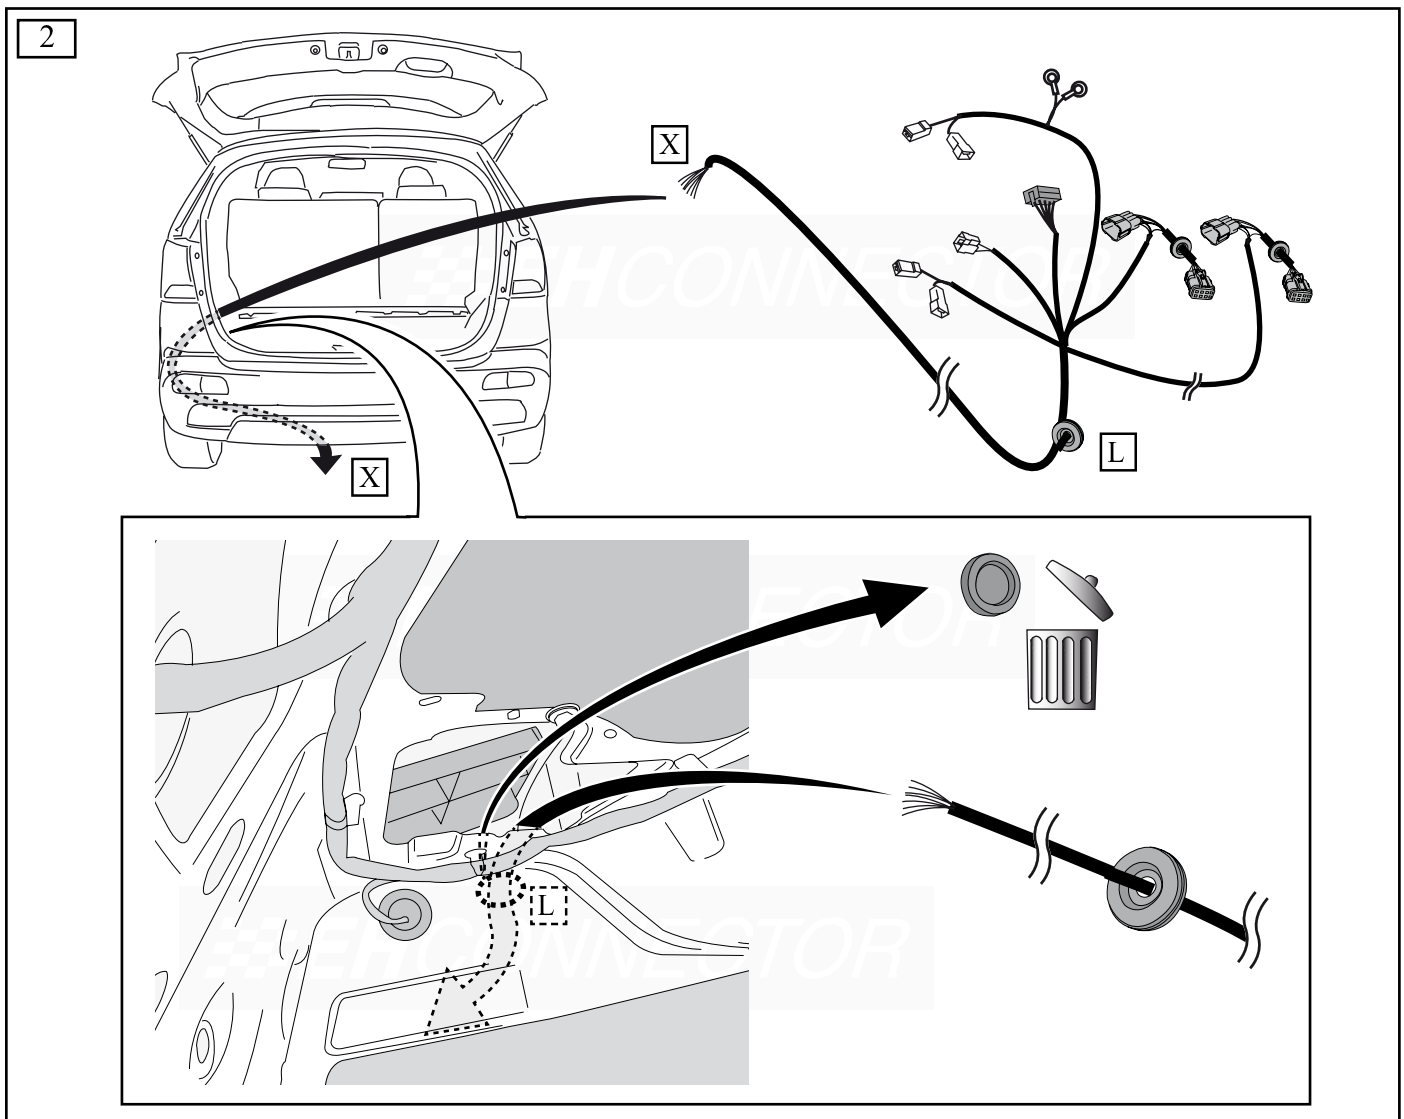

Kia Sorento PP, 10/2009-11/2012

only for models with LED type rearlights

7-pol

Nr: 35162

1x  Art.no. 3779	2x  Art.no. 3716	2x  Art.no. 3717	2x  Art.no. 3515	2x  Art.no. 3516	8cm  Art.no. 3530	8cm  Art.no. 3531	50cm  Art.no. 3584	6x L=140 Art.no. 6079	6x L=186 Art.no. 6081
1x  Art.no.10000	1x  Art.no.4093	3x M5 x 35 Art.no. 1031	3x  Art.no. 1091	3x M5 Art.no. 1071	2x 5m Art.no. 9700-0006	1x  Art.no. 3500-0170			